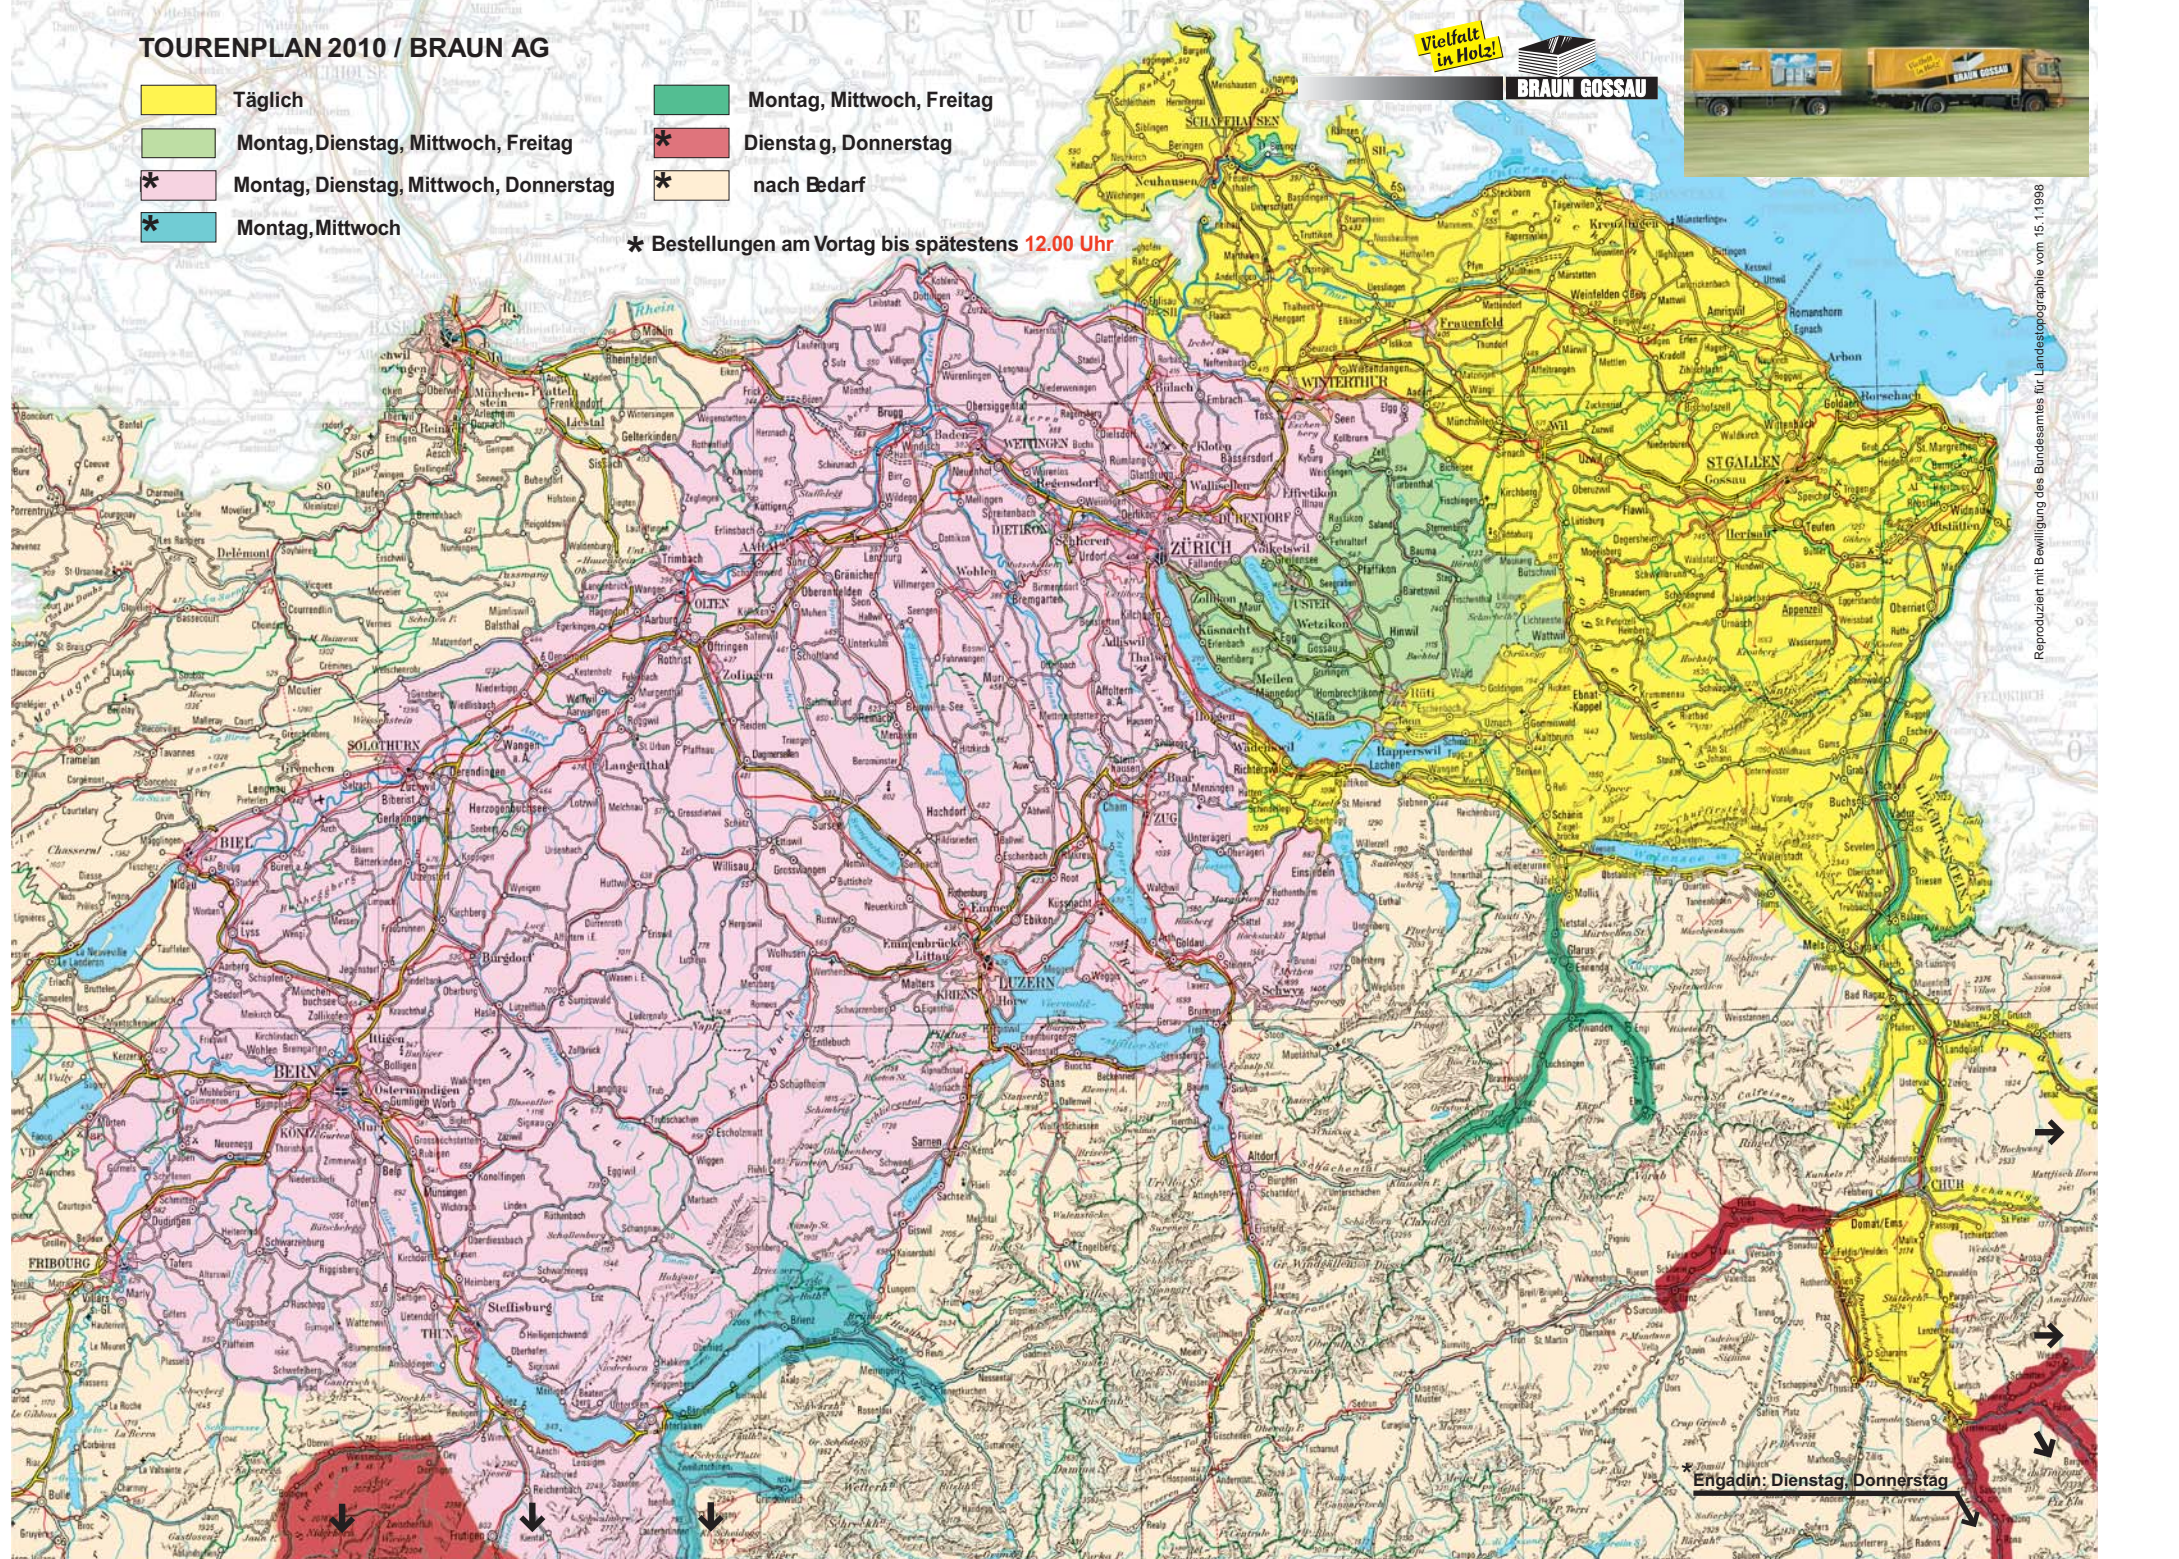

TOURENPLAN 2010 / BRAUN AG

- Täglich
- Montag, Dienstag, Mittwoch, Freitag
- Montag, Dienstag, Mittwoch, Donnerstag
- Montag, Mittwoch
- Montag, Mittwoch, Freitag
- Dienstag, Donnerstag
- nach Bedarf

* **Bestellungen am Vortag bis spätestens 12.00 Uhr**

* Engadin, Dienstag, Donnerstag

Reproduziert mit Bewilligung des Bundesamtes für Landestopographie vom 15. 1. 1999