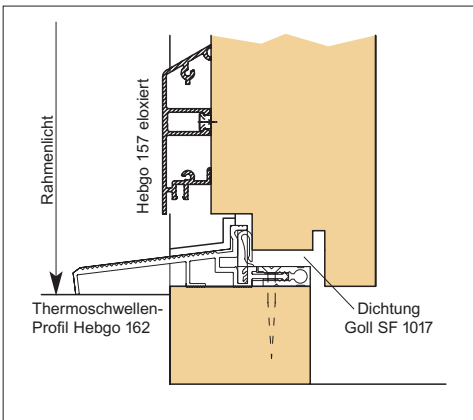

Rahmenlicht:

1970 mm – 2080 mm x 840 – 990 mm
2100 mm – 2210 mm x 890 – 1040 mm

Auch jedes Zwischenmass nach Angabe möglich.

Lieferfristen ab Bestellung:

roh:	ca. 7 Arbeitstage
grundriert:	ca. 2 Wochen
RAL:	ca. 3 – 4 Wochen

Nach Bestellung sind keine Änderungen mehr möglich.

Besuchen Sie unsere Ausstellung für den anspruchsvollen Innenausbau!

Es erwartet Sie eine grosse Auswahl an Materialien für den Innenausbau:
Parkett/Bodenbeläge, Türen, Wände/Decken und Decore