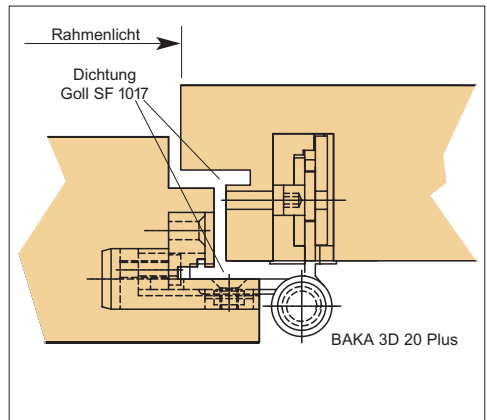

Rahmenlicht:

1970 mm – 2080 mm x 840 – 990 mm
2100 mm – 2210 mm x 890 – 1040 mm

Auch jedes Zwischenmass nach Angabe möglich.

Lieferfristen ab Bestellung:

roh:	ca. 7 Arbeitstage
grundriert:	ca. 2 Wochen
RAL:	ca. 3 – 4 Wochen

Nach Bestellung sind keine Änderungen mehr möglich.

Besuchen Sie unsere Ausstellung für den anspruchsvollen Innenausbau!

Es erwartet Sie eine grosse Auswahl an Materialien für den Innenausbau:
Parkett/Bodenbeläge, Türen, Wände/Decken und Decore