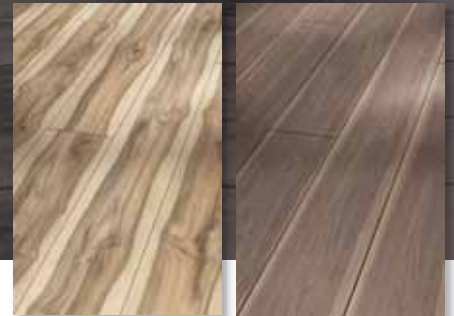

# BRAUN LAMINATFUSSBÖDEN SCHLOSSDIELEN

mit Klick-Mechanik

Eiche Barrique, mit 4-seitiger V-Fuge, Seidenmatte Struktur

Magnolie

Nussbaum Loft

Eiche patina weiss mit 2- und 4-seitiger V-Fuge

## PARADOR TRENDTIME 6

Das Click-Laminat im beeindruckenden Schlossdielen-Format.  
Ein Stück Zeitgeist für Wohnräume mit intensiver Nutzung und Gewerberäume mit mittlerer Nutzung.

Format: 2200 x 243 x 9 mm  
Patentierter Klick-Mechanik mit SAFE-LOCK-Profil mit 2-seitiger V-Fuge oder 4-seitiger V-Fuge.

Eiche Cognac mit 2- und 4-seitiger V-Fuge

Eiche Barrique mit 2- und 4-seitiger V-Fuge

Starter Display, für Ihre Ausstellung – auf Anfrage

**Vielfalt  
in Holz!**

**BRAUN GOSSAU**