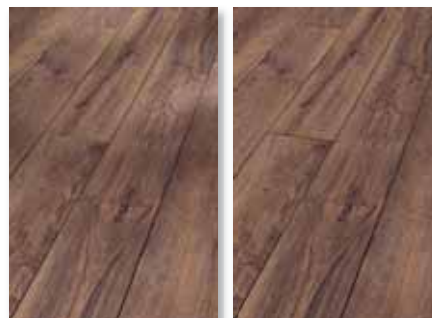

# BRAUN LAMINATFUSSBÖDEN SCHLOSSDIELEN

mit Klick-Mechanik

Eiche Barrique, mit 4-seitiger V-Fuge, Seidenmatte Struktur

Magnolie

Nussbaum Loft

Eiche patina weiss mit 2- und 4-seitiger V-Fuge

## PARADOR TRENDTIME 6

Das Click-Laminat im beeindruckenden Schlossdielen-Format.  
Ein Stück Zeitgeist für Wohnräume mit intensiver Nutzung und Gewerberäume mit mittlerer Nutzung.

Format: 2200 x 243 x 9 mm  
Patentierter Klick-Mechanik mit SAFE-LOCK-Profil mit 2-seitiger V-Fuge oder 4-seitiger V-Fuge.

Eiche Cognac mit 2- und 4-seitiger V-Fuge

Eiche Barrique mit 2- und 4-seitiger V-Fuge

Starter Display, für Ihre Ausstellung – auf Anfrage

**Vielfalt  
in Holz!**

**BRAUN GOSSAU**