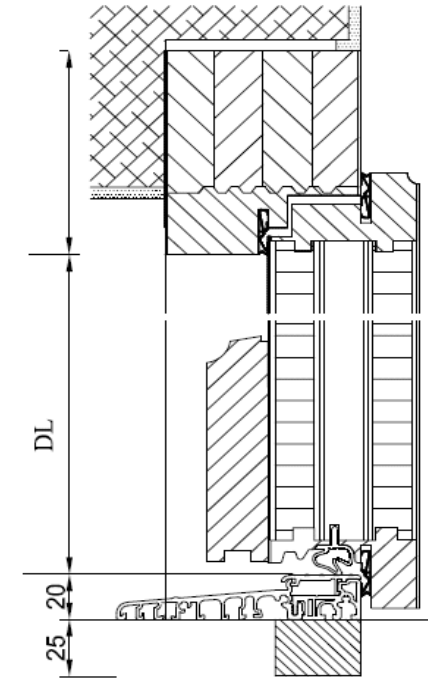

Lieferadresse: _____

Liefertermin: _____

Kommission: _____

Rahmen kantig

Rahmen gefast

Rahmen profiliert

DL

Band Links

Band Rechts

Thermoschiene mit
Verbreiterung 80 / 25 mm

Modell:

Holzart Innen:

Holzart Aussen:

Farbe Innen:

Farbe Aussen: